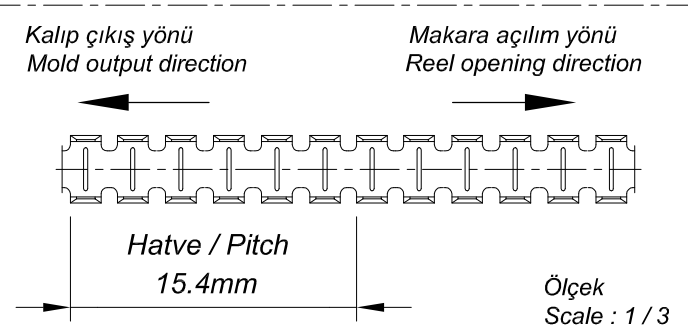

PARÇA KODU PART CODE	PARÇA ADI PART NAME	MALZEME MATERIAL	KAPLAMA COATING
TK 2815 RP	SIRALI KURT AĞZI 1.5 (1.5-2.5 mm <sup>2</sup> ) =RP=	(CuZn30) Pirinç / Brass	—
TK 2815 RPK	SIRALI KURT AĞZI 1.5 (1.5-2.5 mm <sup>2</sup> ) =RPK=	(CuZn30) Pirinç / Brass	Kalay / Sn (3-5µ)

### Kablo Kesiti

Wire Section : 1.50 - 2.50 mm<sup>2</sup>

Resim üzerinden ölçü almayınız  
do not measure on drawing

Tarih / Date	31.07.2019	İmza /Signature	Ölçek /Scale			
Çizen / Desing	M.Yağcı		10 / 1			
Onay / Approval	S.Gölcük		No		Değişiklik / Revision	Tarih/Date
	Parça Adı: Part Name	SIRALI KURT AĞZI 1.5 (1.5-2.5 mm <sup>2</sup> )			Parça Kodu: Part Code	TK 2815