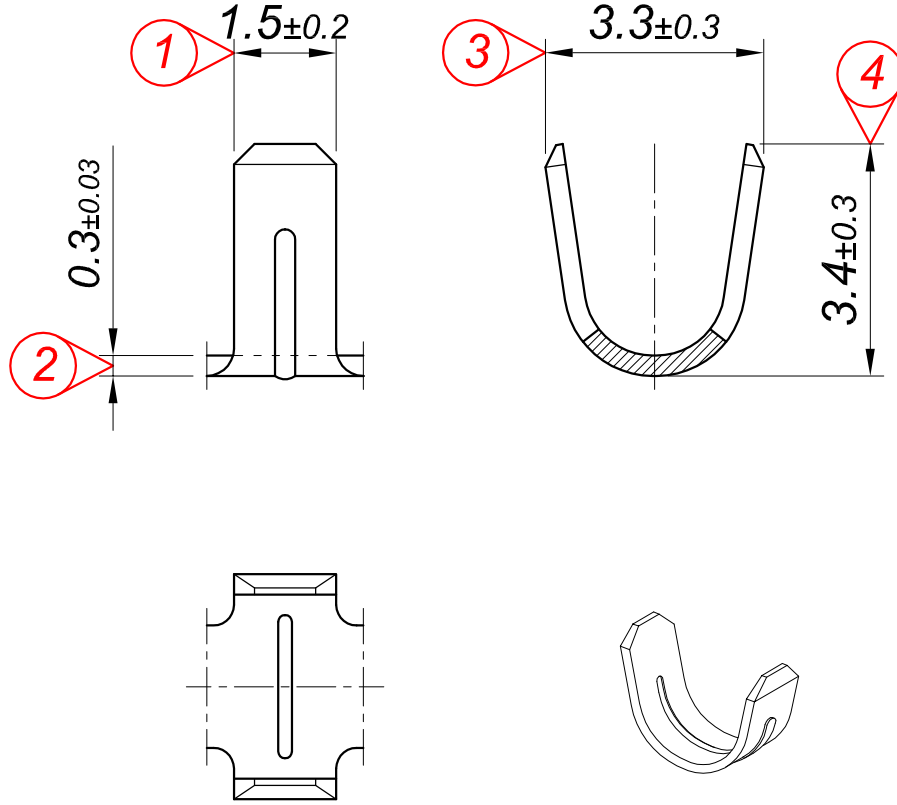

PARÇA KODU PART CODE	PARÇA ADI PART NAME	MALZEME MATERIAL	KAPLAMA COATING
TK 2815 RP	SIRALI KURT AĞZI 1.5 (1.5-2.5 mm <sup>2</sup> ) =RP=	(CuZn30) Pirinç / Brass	—
TK 2815 RPK	SIRALI KURT AĞZI 1.5 (1.5-2.5 mm <sup>2</sup> ) =RPK=	(CuZn30) Pirinç / Brass	Kalay / Sn (3-5µ)

### Kablo Kesiti

Wire Section : 1.50 - 2.50 mm<sup>2</sup>

Resim üzerinden ölçü almayınız  
do not measure on drawing

Tarih / Date	31.07.2019	İmza /Signature	Ölçek /Scale			
Çizen / Desing	M.Yağcı		10 / 1			
Onay / Approval	S.Gölcük		No		Değişiklik / Revision	Tarih/Date
	Parça Adı: Part Name	SIRALI KURT AĞZI 1.5 (1.5-2.5 mm <sup>2</sup> )			Parça Kodu: Part Code	TK 2815